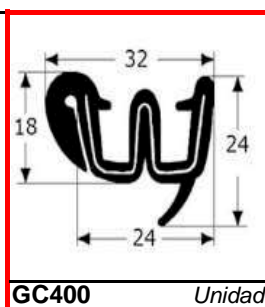

Junquillo Cromo

LA211 R-25 m

Junta entre cristal

Tejido

GE311 R-50 m

Goma maletero

GC400 Unidad

Guía doble corredera