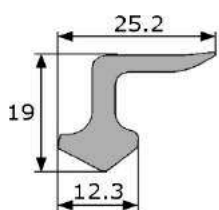

GE604 R-25 m