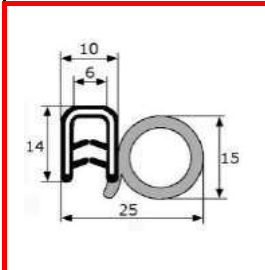

GE111 R-50 m