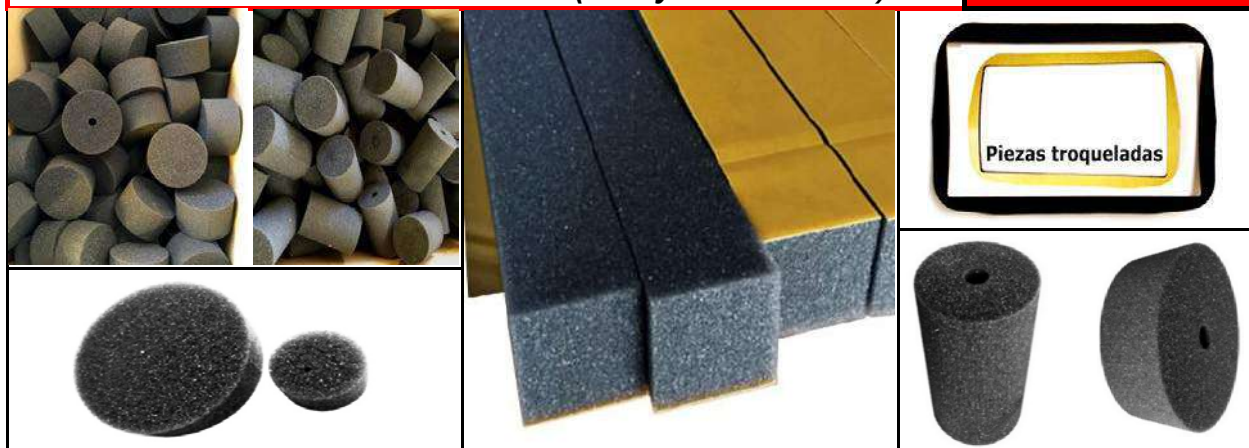

PIEZAS TROQUELADAS (Con y Sin adhesivo)

**OTRAS MEDIDAS
CONSULTAR**