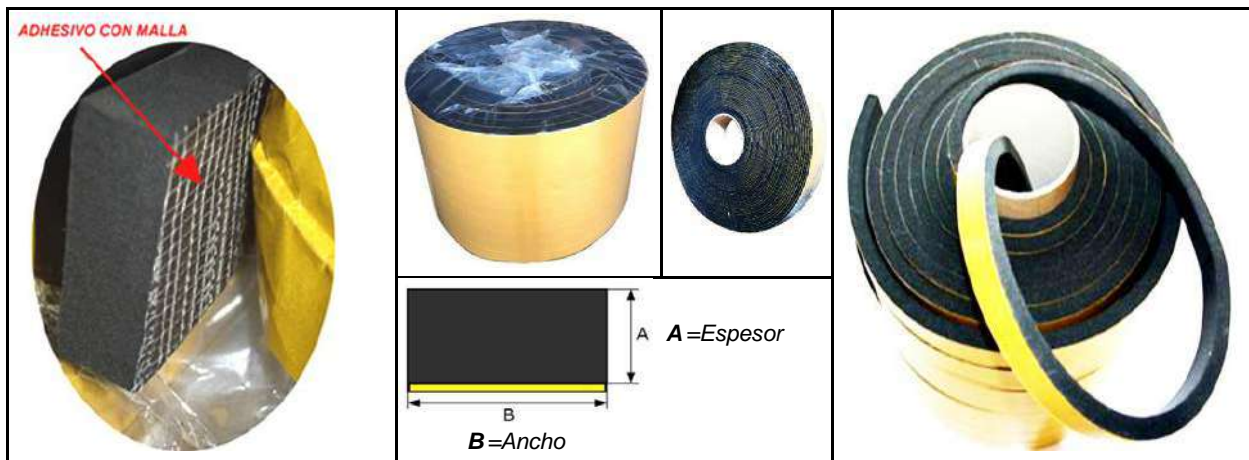

CAUCHO CELULAR EPDM (Con ADHESIVO una cara)
(Rango temperatura: -40 + 70°)