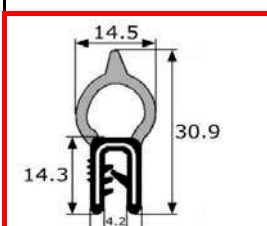

GE310
Goma maletero R-50 m