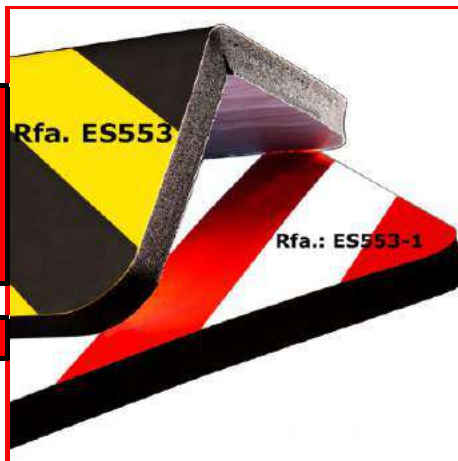

ES553 (Amarillo - Negro)

ESPECIAL
PROTECCIÓN
COLUMNAS

ESPUMA IGNIFUGA

ES553-1 (Rojo - Blanco)