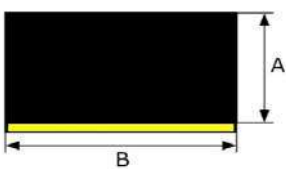

POSIBILIDAD DE ADHESIVADO A UNA CARA (Consultar)