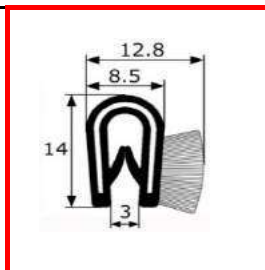

LA211 R-25 m