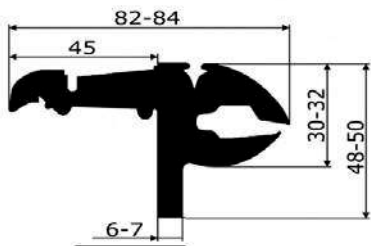

VARIOS

METE JUNQUILLOS

(6 medidas)

UNIVERSAL

HE350

Kit 7 piezas

NOVEDAD

- PB310 (2.230 mm)**
- PB311 (2.490 mm)**
- PB312 (2.260 mm)**
- PB313 (2.550 mm)**