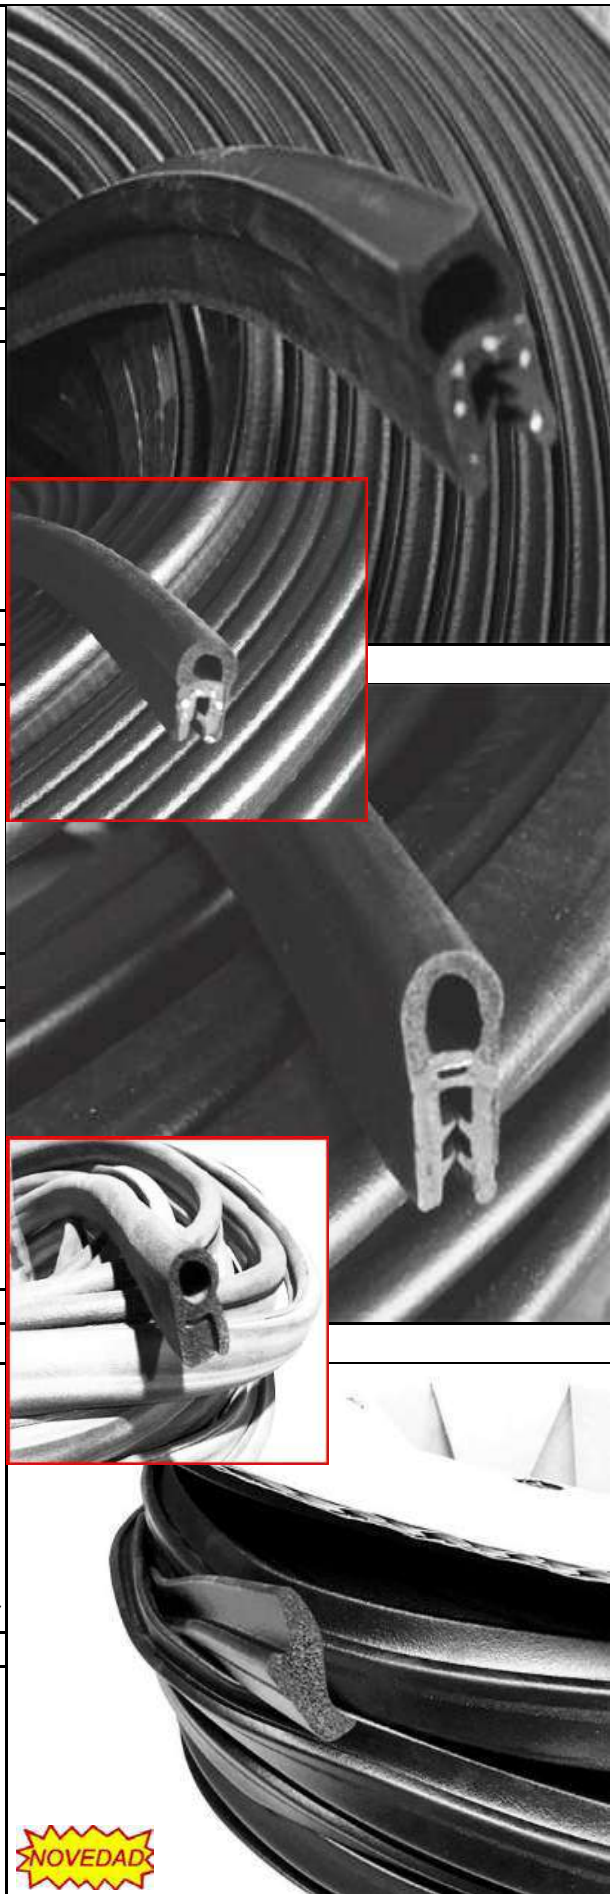

MALETERO

Industria (varios) (1-2,5 mm)
GE320 R-100 m Epdm-Epdm esponja

Industria (varios) (1-1,5 mm)
GE321 R-50 m Epdm-Epdm esponja

Industria (varios) (1-2,5 mm)
GE322 R-50 m Epdm-Epdm esponja

Seat 124
GE601 R-50 m Epdm-esponja

Renault 4F
GE625 R-50 m Epdm-esponja

NOVEDAD