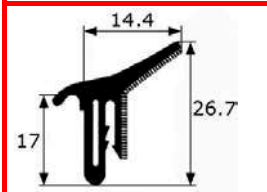

GC200
R-20 m

Guía articulada

BU310
R-25 m

Viertegauas Cromo

GE603
R-25 m

Goma puerta

LA210 Unidad
Tira 1,25 m

Lamelunas