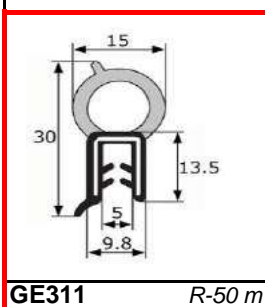

GE311 R-50 m