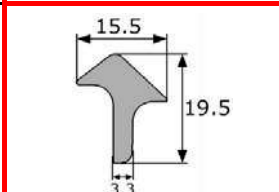

GC200
R-20 m

Guía articulada

BU310
R-25 m

Viertegauas Cromo

GE603
R-25 m

Goma puerta

LA210 Unidad
Tira 1,25 m

Lamelunas