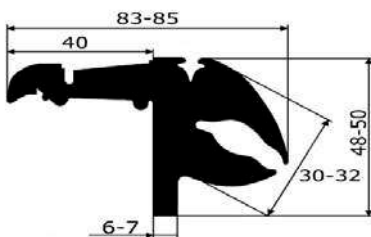

VARIOS

METE JUNQUILLOS

(6 medidas)

UNIVERSAL

HE350

Kit 7 piezas

NOVEDAD

- **PB310 (2.230 mm)**
- **PB311 (2.490 mm)**
- **PB312 (2.260 mm)**
- **PB313 (2.550 mm)**

(Consultar)

autocar

Epdm

NOVEDAD

- **PB314 (1.640 mm)**
- **PB315 (1.865 mm)**
- **PB316 (1.610 mm)**

(Consultar)

autocar

Epdm